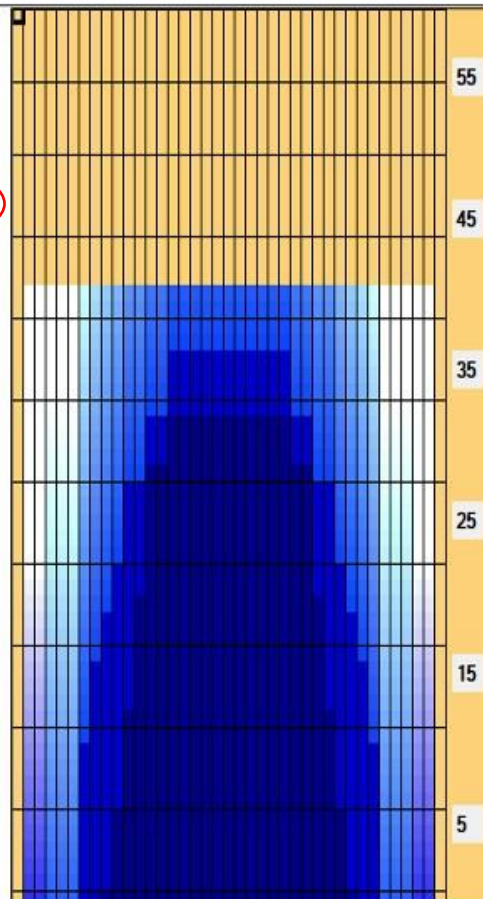

2023 年3月 42F 6F

Oil Pattern Distance:	42 Feet	Reverse Brush Drop:	42 Feet	Oil Per Board:	50 uL
Forward Oil Total:	13.05 mL	Reverse Oil Total:	9.65 mL	Volume Oil Total:	22.7 mL
Forward Boards Crossed:	261 Boards	Reverse Boards Crossed:	193 Boards	Total Boards Crossed:	454 Boards

プロからのおすすめ

～ボールの表面加工～

AM ポリッシュ or サンディング

PM ポリッシュ or サンディング

※レーンが稼働することによりポリッシュがおすすめになります

～ボールの素材～

ソリッド or ハイブリッド or パール

～狙うフッキングポイント～

8～10枚目付近を基準に狙う

Item	3L-7L:18L-18R	8L-12L:18L-18R	13L-17L:18L-18R	18L-18R:17R-13R	18L-18R:12R-8R	18L-18R:7R-3R
Description	Outside Track:Middle	Middle Track:Middle	Inside Track:Middle	Middle: Inside Track	Middle:Middle Track	Middle:Outside Track
Track Zone Ratio	15.71	1.86	1.04	1.04	1.86	15.71