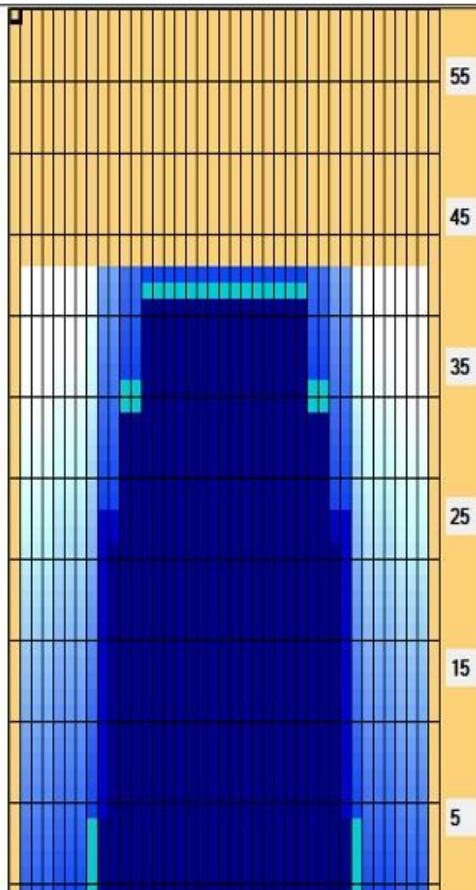

2023年8月 43F 6F

Oil Pattern Distance:	43 Feet	Reverse Brush Drop:	41 Feet	Oil Per Board:	50 uL
Forward Oil Total:	19.35 mL	Reverse Oil Total:	6.85 mL	Volume Oil Total:	26.2 mL
Forward Boards Crossed:	387 Boards	Reverse Boards Crossed:	137 Boards	Total Boards Crossed:	524 Boards

プロからのおすすめ

～ボールの表面加工～

AM ポリッシュ or サンディング

PM ポリッシュ or サンディング

※レーンが稼働することによりポリッシュがおすすめになります

～ボールの素材～

ソリッド or ハイブリッド or パール

～狙うフッキングポイント～

9～12枚目付近を基準に狙う

Item	3L-7L:18L-18R	8L-12L:18L-18R	13L-17L:18L-18R	18L-18R:17R-13R	18L-18R:12R-8R	18L-18R:7R-3R
Description	Outside Track:Middle	Middle Track:Middle	Inside Track:Middle	Middle: Inside Track	Middle:Middle Track	Middle:Outside Track
Track Zone Ratio	10.91	1.71	1	1	1.71	10.91