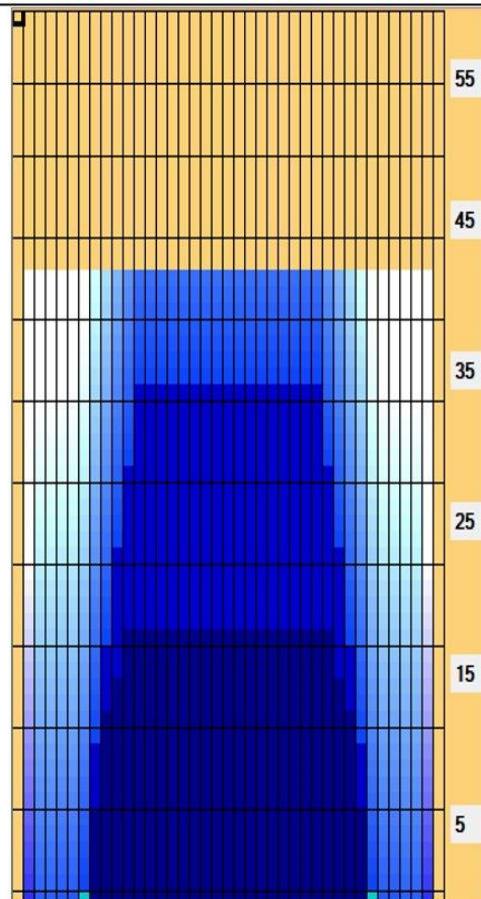

2023 年11月 43F 6F

| | | | | | |
|-------------------------|------------|-------------------------|------------|-----------------------|------------|
| Oil Pattern Distance: | 43 Feet | Reverse Brush Drop: | 40 Feet | Oil Per Board: | 50 uL |
| Forward Oil Total: | 12.8 mL | Reverse Oil Total: | 12.7 mL | Volume Oil Total: | 25.5 mL |
| Forward Boards Crossed: | 256 Boards | Reverse Boards Crossed: | 254 Boards | Total Boards Crossed: | 510 Boards |

プロからのおすすめ

先月よりオイルの長さが短くなっています。6枚より外側はとて曲がりやすくなっています。

- 青木プロ 立ち位置10枚付近
- 村山プロ 立ち位置5枚付近
- 今瀧プロ 立ち位置15枚付近
- 鈴木プロ 立ち位置20枚付近

～アウトサイドから狙うフッキングポイント～

朝は7～10枚目付近を基準に狙う

～インサイドから狙うフッキングポイント～

夜は13～15枚目付近を基準に狙う

| Item | 3L-7L:18L-18R | 8L-12L:18L-18R | 13L-17L:18L-18R | 18L-18R:17R-13R | 18L-18R:12R-8R | 18L-18R:7R-3R |
|------------------|----------------------|---------------------|---------------------|---------------------|---------------------|----------------------|
| Description | Outside Track:Middle | Middle Track:Middle | Inside Track:Middle | Middle:Inside Track | Middle:Middle Track | Middle:Outside Track |
| Track Zone Ratio | 11 | 1.38 | 1 | 1 | 1.38 | 11 |